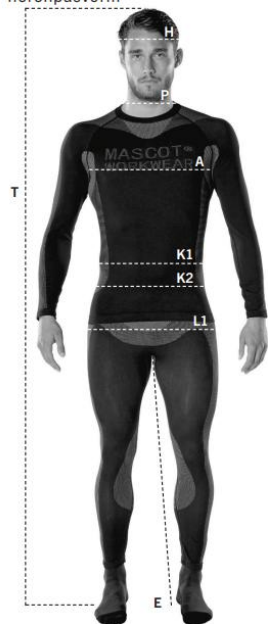

Maten voor
herenpasvorm

MASCOT® WORKWEAR

Broeken/Amerikaanse overalls

EU, Man	C42	C43	C44	C45	C46	C47	C48	C49	C50	C51	C52	C54	C56	C58	C60	C62	C64	C66	C68	C70	C72	C74
L1 - Heupomtrek (cm)	90	92	94	96	98	100	102	104	106	108	110	114	118	122	126	130	134	138	142	146	150	154
L1 - Heupomtrek (inch)	35.5	36	37	38	38.5	39.5	40	41	41.5	42.5	43	45	46.5	48	49.5	51	52.5	54	56	57.5	59	60.5

*Amerikaanse overalls zijn niet verkrijgbaar in verschillende maten

E - Binnenbeenlengte (cm)	76	82	90
E - Binnenbeenlengte (inch)	30	32	35